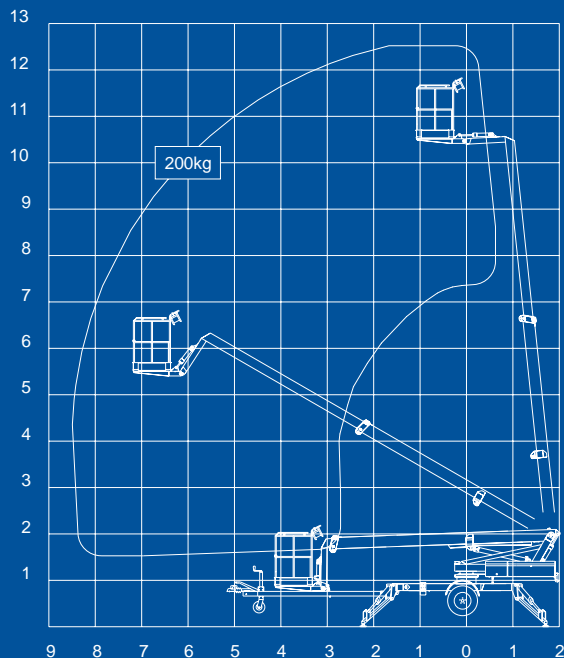

# Omme lift

En handy  
el-hydraulisk lift  
med sikkerhed  
i top

**Type 1250 E**  
**- monteret på trailer**

**SAFE ACCESS - made of steel**

**Tekniske data:****1250 EZ**

Trailermonteret

**1250 EBZ**

Trailermonteret

Max. arbejds højde	12,5 m	12,5 m
Max. arbejdsradius	8,5 m	8,5 m
Max. kurvelast	200 Kg	200 Kg
Drejning	± 355°	± 355°
Kurvstørrelse	1,25 x 0,8 x 1,1 m	1,25 x 0,8 x 1,1 m
Liftdrift	230 V / 10 Amp**	Batteri
Batteri		12 V / 240 Ah.
Lader		20 Amp
Transportlængde*	7,10 m	7,10 m
Transporthøjde*	1,97 m	1,97 m
Transportbredde	1,60 m	1,60 m
Arbejdsbredde	4,10 m	4,10 m
Totalvægt*	1500 Kg	1550 Kg
Hydrauliske støtteben	+	+
230 V udtag i kurv	+	+
2-trins styring	+	+
Fremdrift	0	0
Drejbar kurv	0	0

## “Øget rækkevidde”