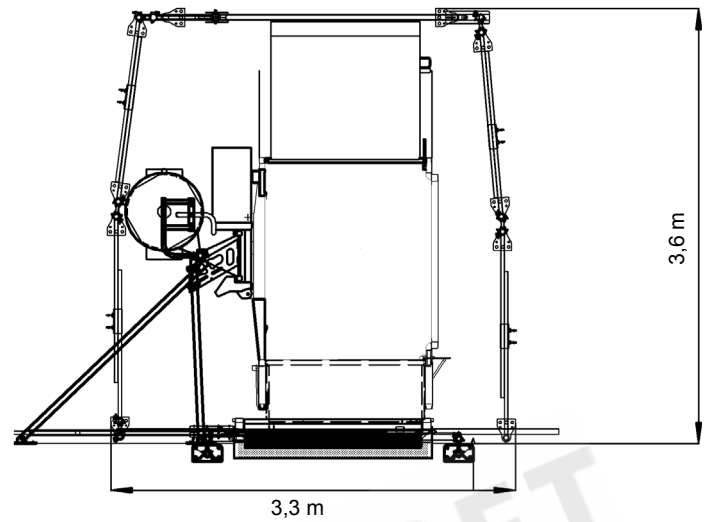

Platzbedarf / Space requirement