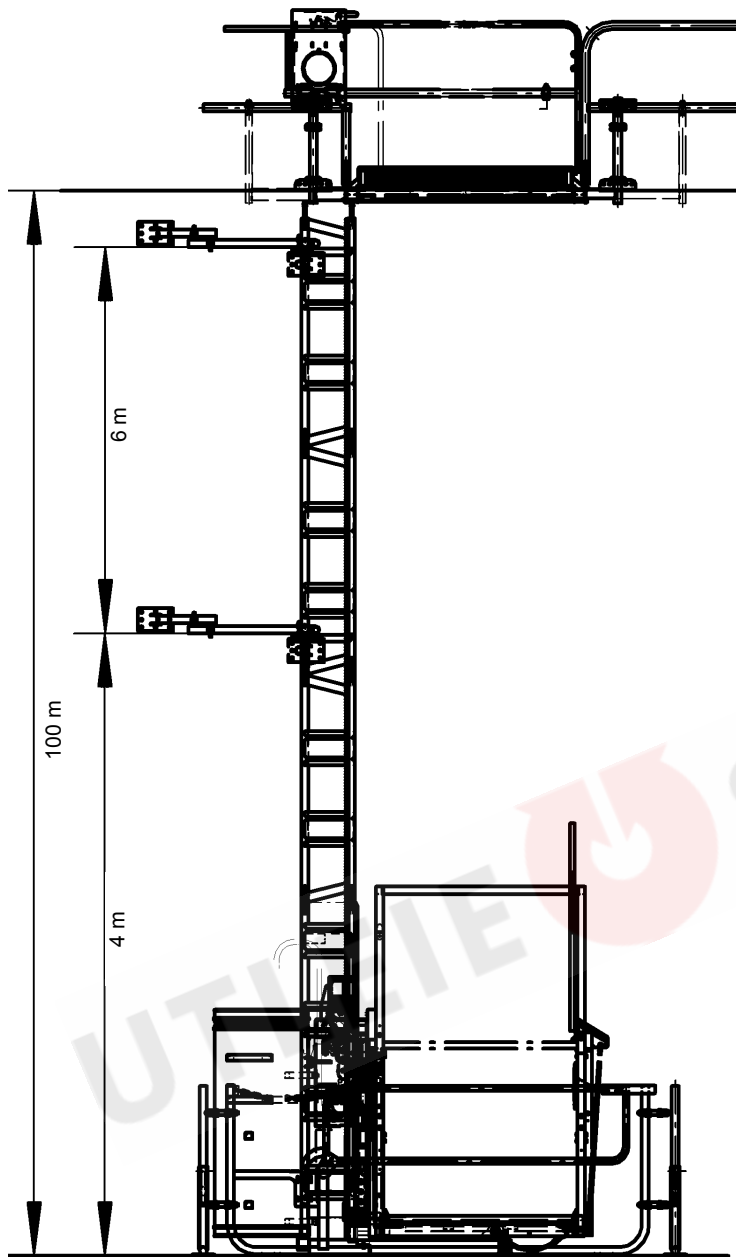

500 Z/ZP

Lastekapazität

Personer 500 kg
Materialer 850 kg

Løfthastighet

12/24 m/min

Løfthøyde

100 m

Kurvstørrelse

1,6 m x 1,4 m

Drift

3,0/6,1 kW/400 V/50 Hz/16 A

Sonderausführungen auf Anfrage! /
For special application please contact factory!

Änderungen / Irrtümer vorbehalten - Changes / Errors excepted

info@geda.de

www.geda.de